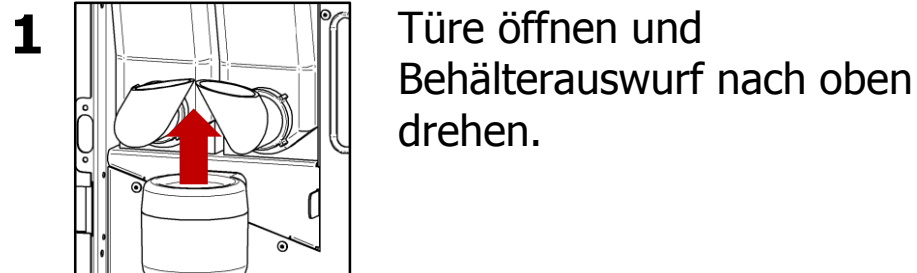

Tägliche Reinigung

Wöchentliche Reinigung

1  Türe öffnen und Behälterauswurf nach oben drehen.

2  Abdeckblech und Filter entfernen, reinigen, trocknen und wieder einsetzen.

3  Die Schritte **2 bis 4** der "**täglichen Reinigung**" ausführen.

4  Spülung starten.
Drücke Taste <4>
Anweisungen auf dem Display folgen.

5  Nach ca. 2 Minuten...
Türe öffnen, **CAFE clean** Tablette einwerfen, Türe schliessen. Anweisungen auf Display folgen.

6  Auswurfbehälter leeren.