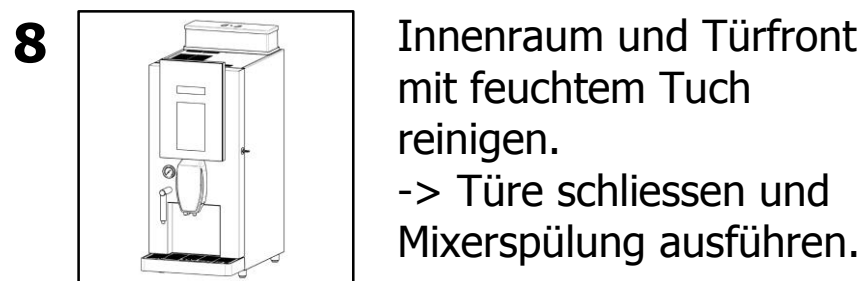

Tägliche Reinigung

Wöchentliche Reinigung

1  Türe öffnen und Behälterauswurf nach oben drehen.

2  Abdeckblech und Filter entfernen, reinigen, trocknen und wieder einsetzen.

3  Die Schritte **2 bis 4** der "**täglichen Reinigung**" ausführen.

4  Spülung starten.
Drücke Taste <4>
Anweisungen auf dem Display folgen.

5  Nach ca. 2 Minuten...
Türe öffnen, **CAFE clean** Tablette einwerfen, Türe schliessen. Anweisungen auf Display folgen.

6  Auswurfbehälter leeren.