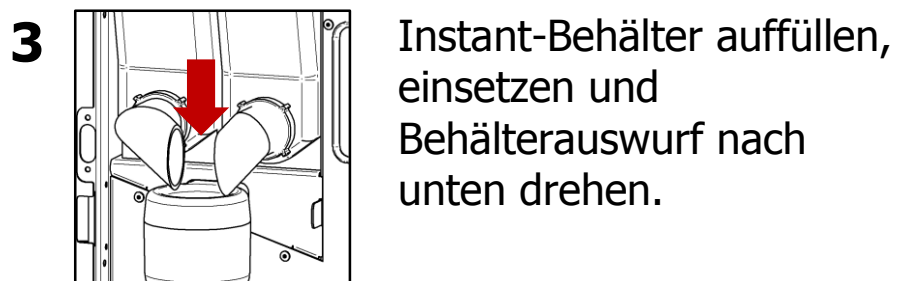

Tägliche Reinigung

Wöchentliche Reinigung

1  Türe öffnen und Behälterauswurf nach oben drehen.

2  Abdeckblech und Filter entfernen, reinigen, trocknen und wieder einsetzen.

3  Die Schritte **2 bis 4** der "**täglichen Reinigung**" ausführen.

4  Spülung starten.
Drücke Taste <4>
Anweisungen auf dem Display folgen.

5  Nach ca. 2 Minuten...
Türe öffnen, **CAFE clean** Tablette einwerfen, Türe schliessen. Anweisungen auf Display folgen.

6  Auswurfbehälter leeren.