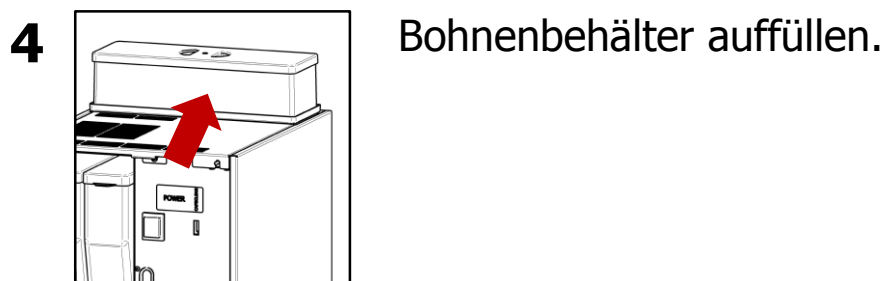

Tägliche Reinigung

Wöchentliche Reinigung

1  Türe öffnen und Behälterauswurf nach oben drehen.

2  Abdeckblech und Filter entfernen, reinigen, trocknen und wieder einsetzen.

3  Die Schritte **2 bis 4** der "**täglichen Reinigung**" ausführen.