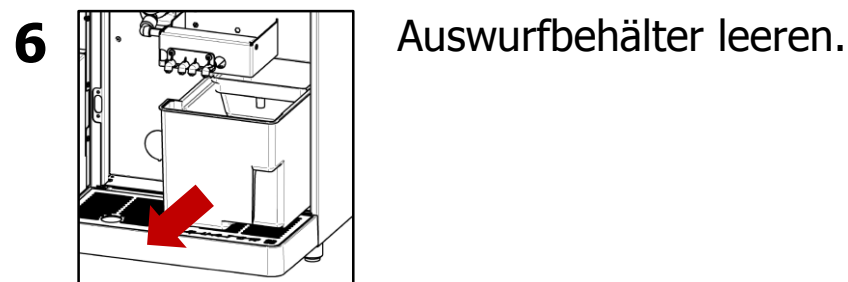

Tägliche Reinigung

Wöchentliche Reinigung

1  Türe öffnen und Behälterauswurf nach oben drehen.

2  Abdeckblech und Filter entfernen, reinigen, trocknen und wieder einsetzen.

3  Die Schritte **2 bis 4** der "**täglichen Reinigung**" ausführen.